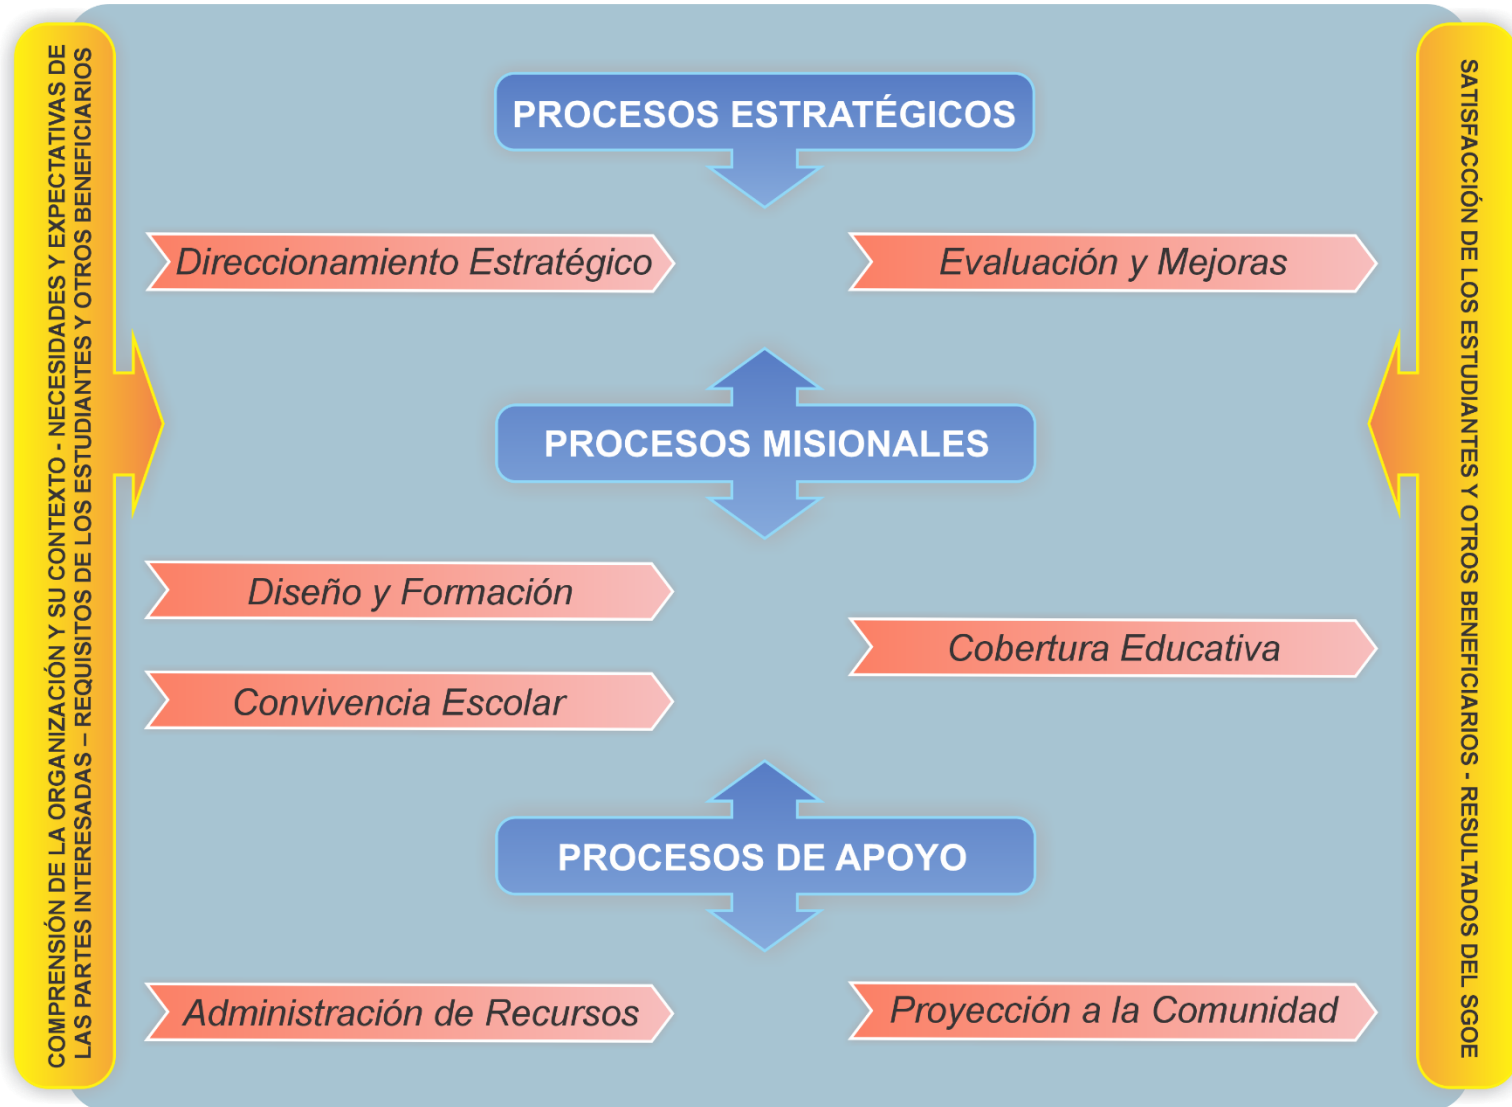

OE-2000396

INSTITUCIÓN EDUCATIVA ANTONIO JOSÉ DE SUCRE

“Formando ciudadanos competentes con responsabilidad social”

CÓDIGO: DE-DI-03

ESTRUCTURA ORGANIZACIONAL POR PROCESOS

VERSIÓN 8

MAPA DE PROCESOS

OE-2000396

INSTITUCIÓN EDUCATIVA ANTONIO JOSÉ DE SUCRE

“Formando ciudadanos competentes con responsabilidad social”

CÓDIGO: DE-DI-03

ESTRUCTURA ORGANIZACIONAL POR PROCESOS

VERSIÓN 8